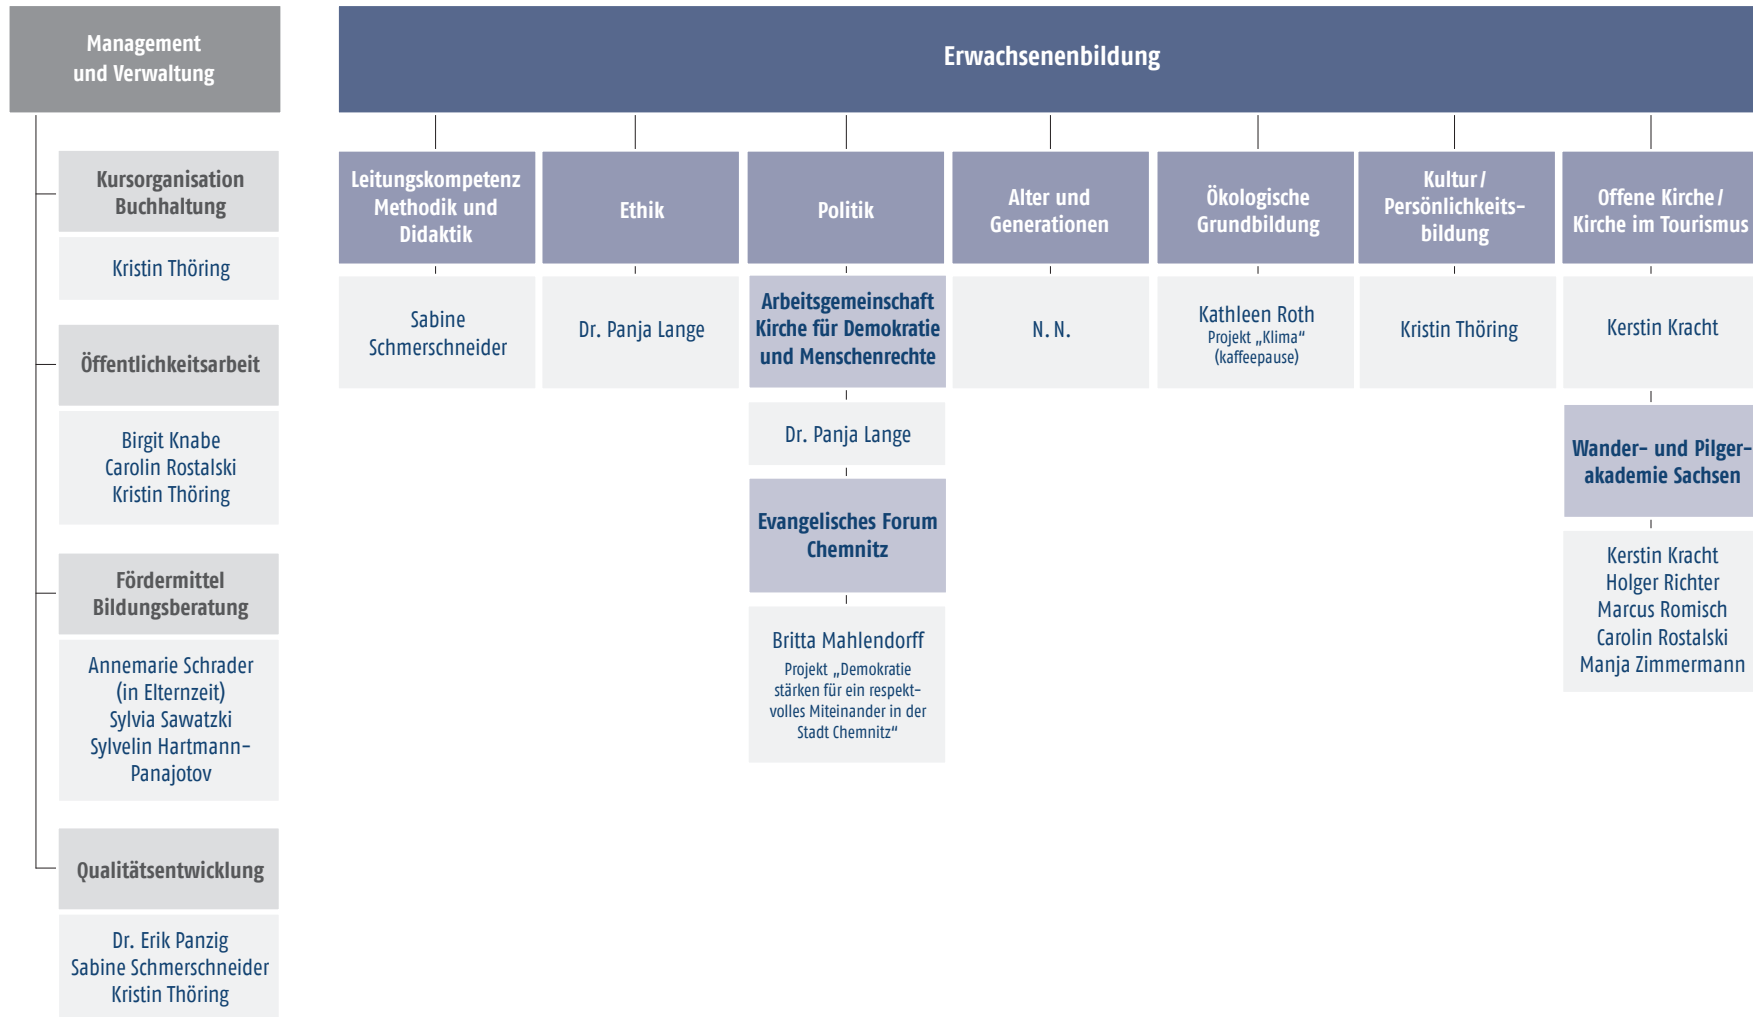

# Landesgeschäftsstelle

## Evangelische Erwachsenenbildung Sachsen

**Theologischer und geschäftsführender Leiter**  
Dr. Erik Panzig

**Pädagogische Leiterin**  
Sabine Schmerschneider

# Landesorganisation